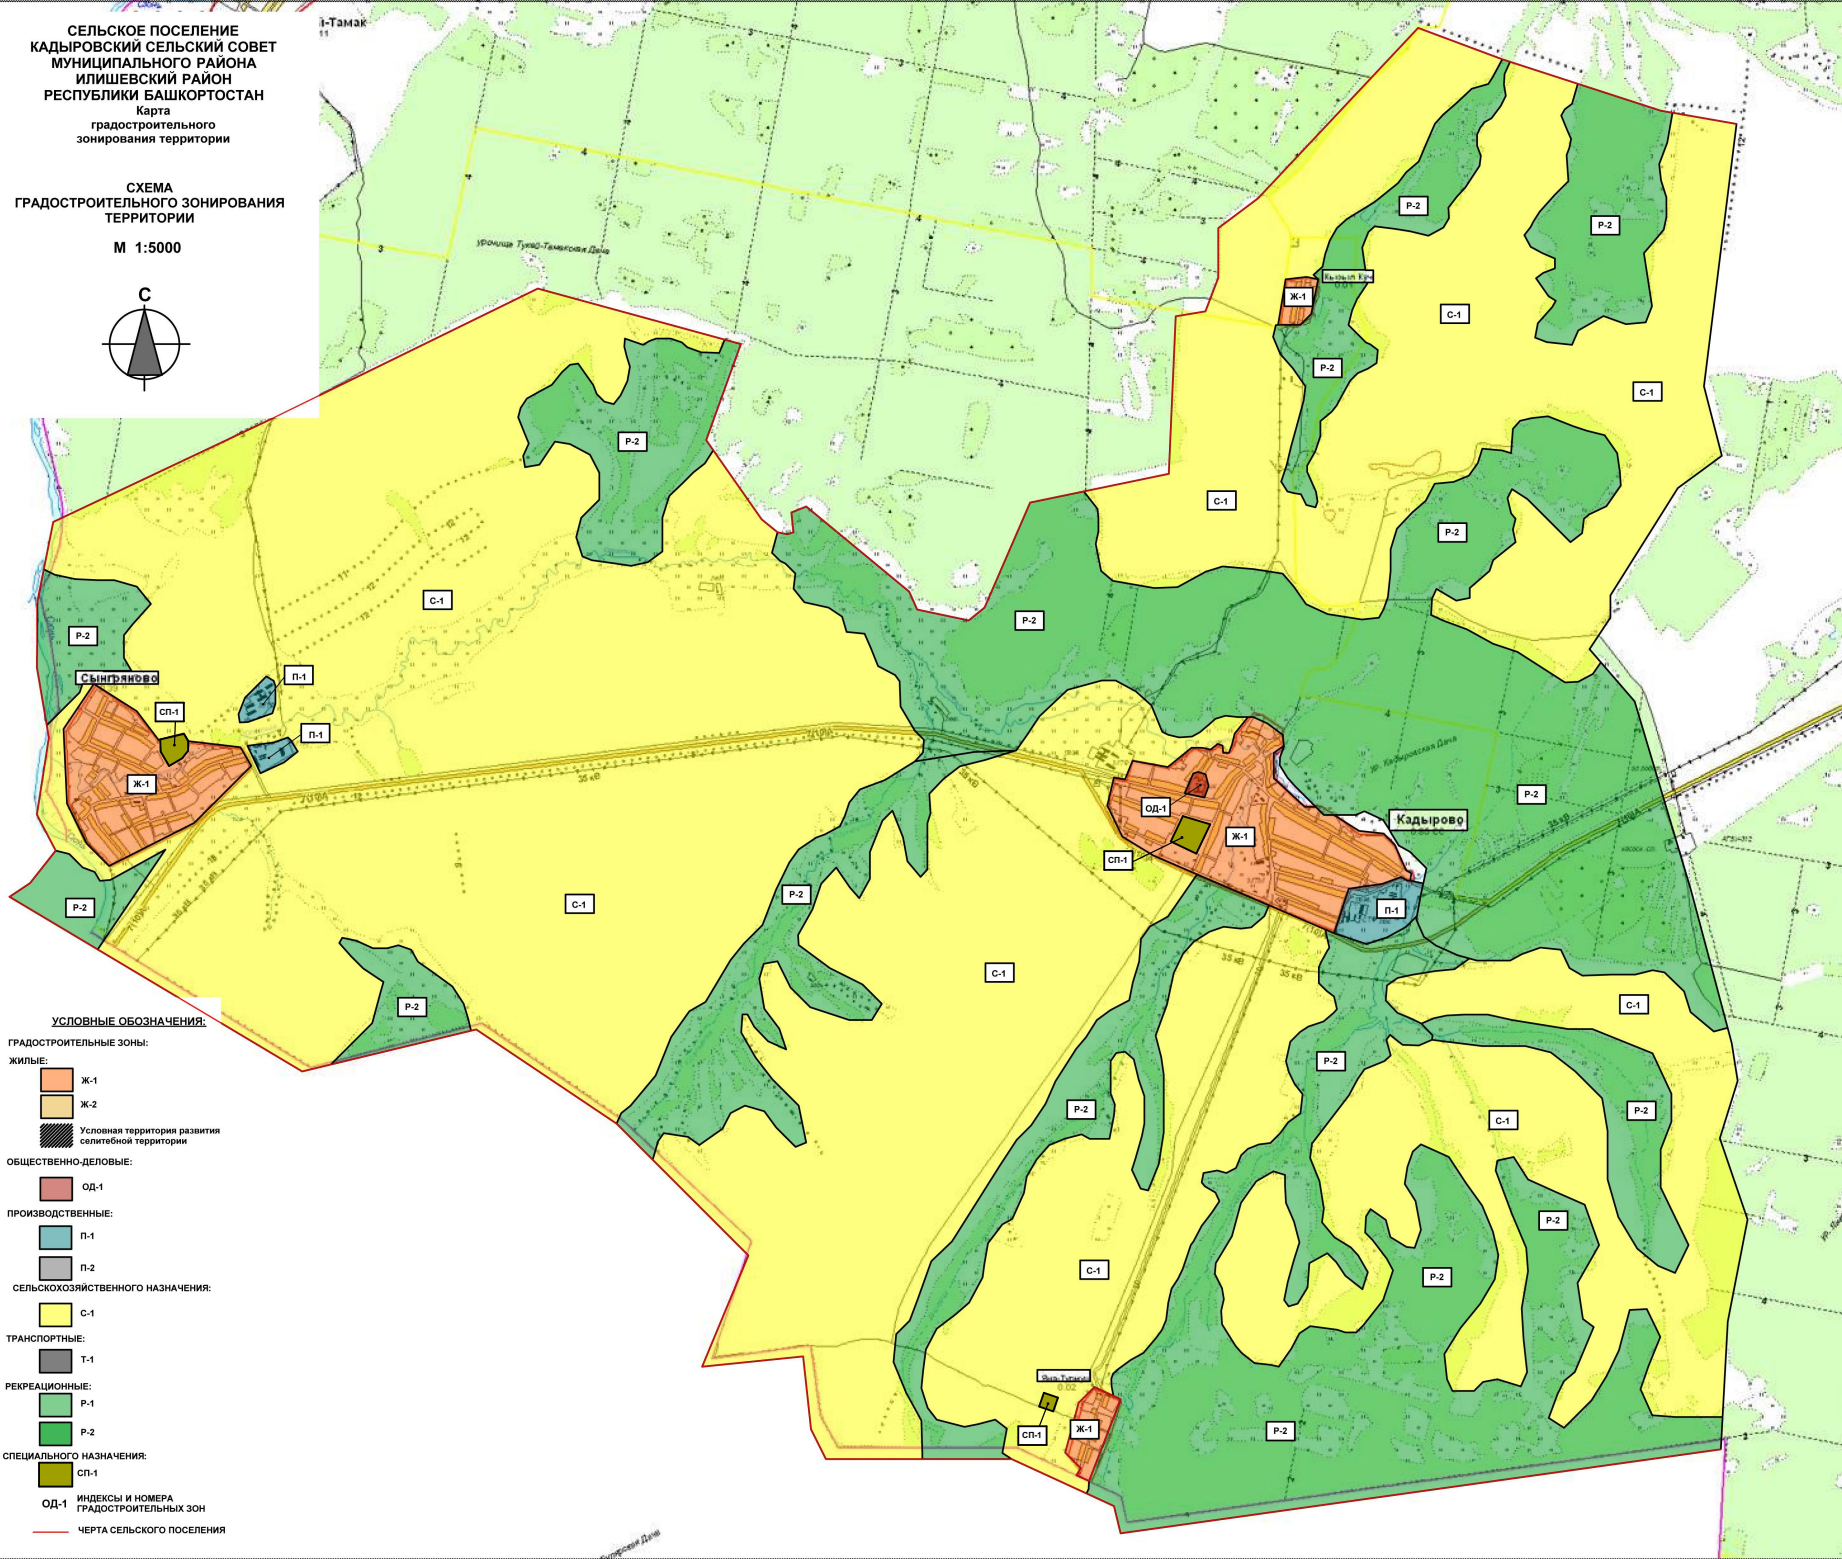

СЕЛЬСКОЕ ПОСЕЛЕНИЕ
КАДЫРОВСКИЙ СЕЛЬСКИЙ СОВЕТ
МУНИЦИПАЛЬНОГО РАЙОНА
ИЛИШЕВСКИЙ РАЙОН
РЕСПУБЛИКИ БАШКОРТОСТАН
Карта
градостроительного
зонирования территории

СХЕМА
ГРАДОСТРОИТЕЛЬНОГО ЗОНИРОВАНИЯ
ТЕРРИТОРИИ

М 1:5000

УСЛОВНЫЕ ОБОЗНАЧЕНИЯ:

ГРАДОСТРОИТЕЛЬНЫЕ ЗОНЫ:

ЖИЛЫЕ:

ОБЩЕСТВЕННО-ДЕЛОВЫЕ:

ПРОИЗВОДСТВЕННЫЕ:

СЕЛЬСКОХОЗЯЙСТВЕННОГО НАЗНАЧЕНИЯ:

ТРАНСПОРТНЫЕ:

РЕКРЕАЦИОННЫЕ:

СПЕЦИАЛЬНОГО НАЗНАЧЕНИЯ:

ОД-1 ИНДЕКСЫ И НОМЕРА
ГРАДОСТРОИТЕЛЬНЫХ ЗОН

— ЧЕРТА СЕЛЬСКОГО ПОСЕЛЕНИЯ